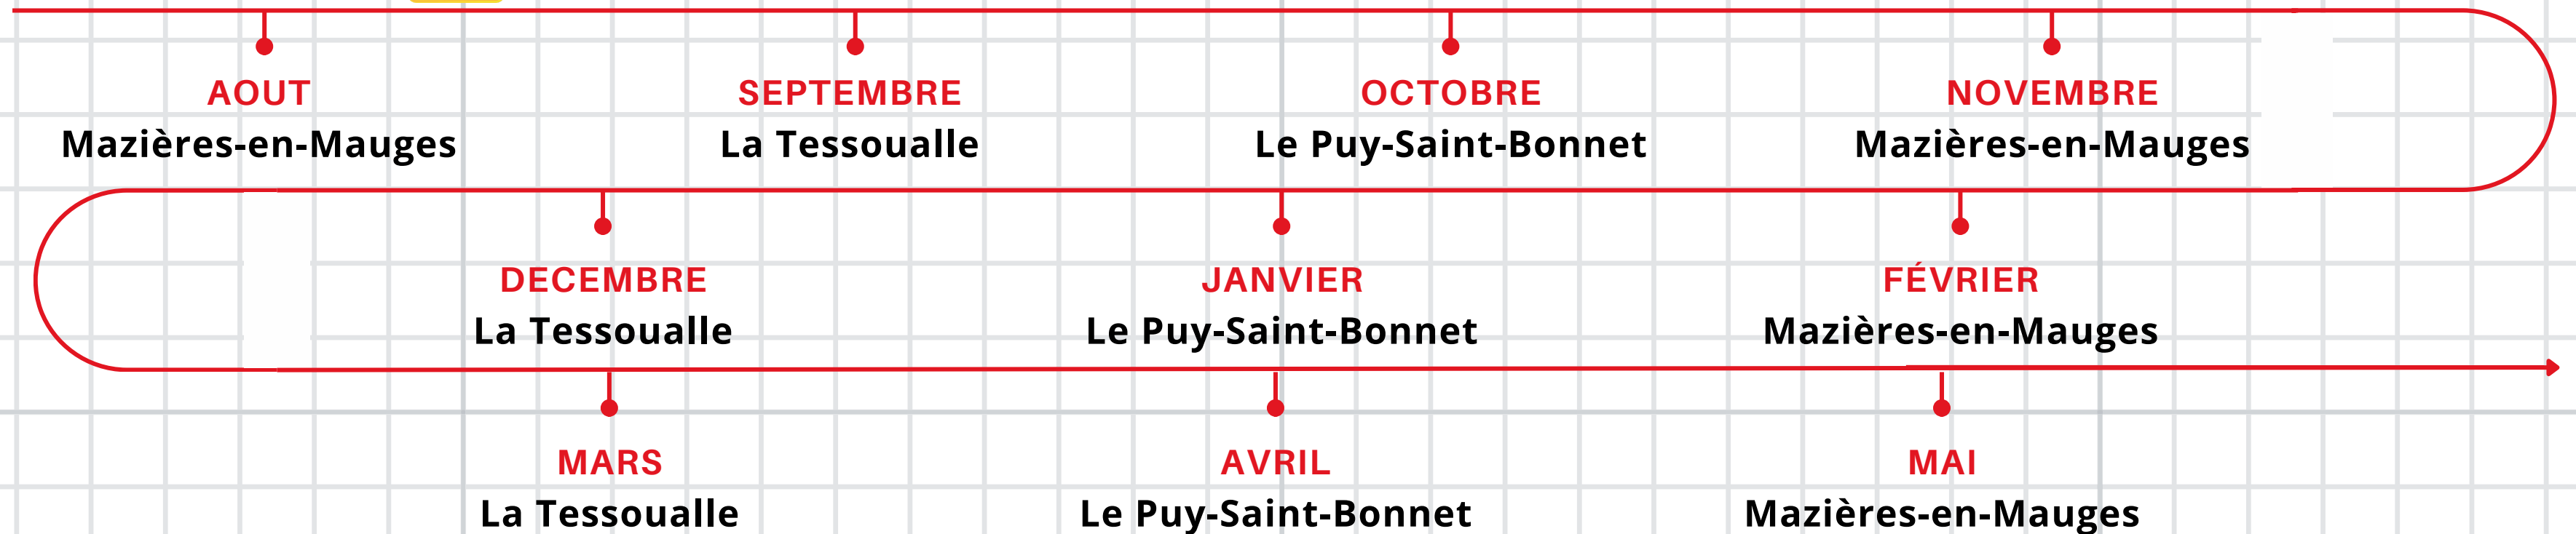

# ENTRAINEMENT

CATÉGORIE: U10-U11

Le Lundi uniquement à La Tessoualle

**LUNDI**

**MARDI**

**MERCREDI**

**JEUDI**

**VENDREDI**

17H30-18H45

15H15-16H45

Louis Doublet

06 10 38 04 21